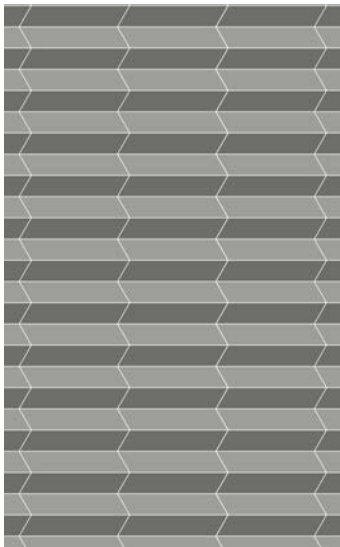

Ejemplos colocación **Laying suggestions**