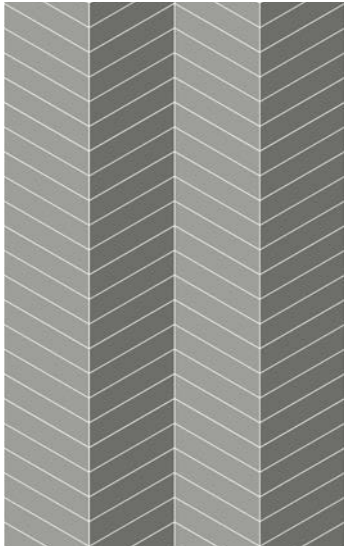

Ejemplos colocación **Laying suggestions**