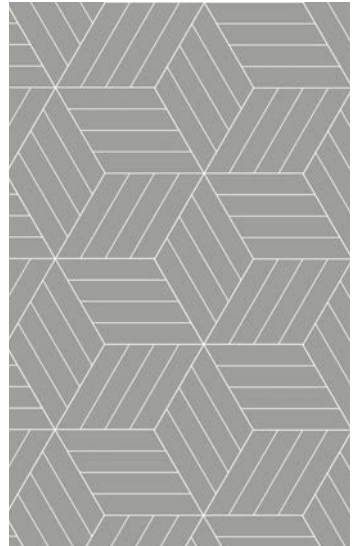

Ejemplos colocación **Laying suggestions**