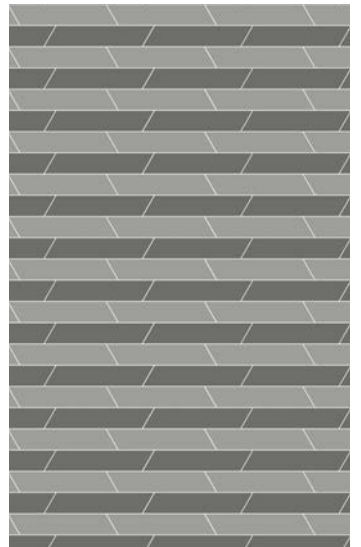

Ejemplos colocación **Laying suggestions**