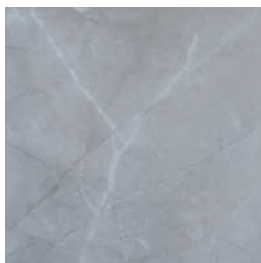

ENT770 MYTHOS 60x60 S93
GRAFITO MATE