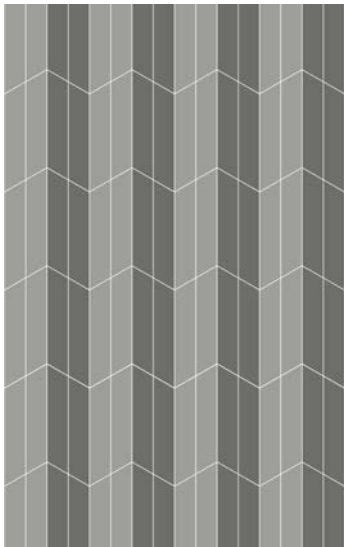

Ejemplos colocación **Laying suggestions**